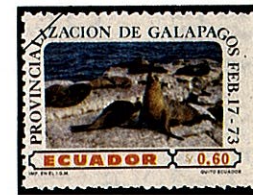

ミナミ アメリカ オットセイ (2)

ゲルゲレン オットセイ
A. Gazella

ゲルゲレン オットセイ